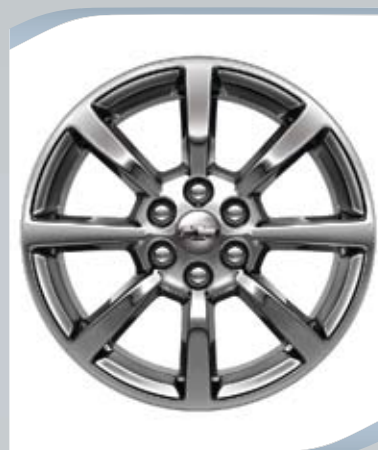

Rin cromado 20" RV093

Personaliza, luce y distingue tu Traverse. Siéntete seguro de adquirir rines validados por GM y con la garantía de accesorios originales.

Descripción	No. parte	Instalación*	2010	2011
Rin cromado 20" RV093	19158094	0.3	X	X
Centro de rin cromado	19159965	0.1	X	X
Birlos de seguridad (incluyen 20 tuercas, 4 seguros y 1 llave)	17801711	0.1	X	X
Birlos de seguridad cromados (4 seguros y 1 llave)	17802466	0.1	X	X
Monitor de presión de aire en llantas	19118652	0.1	X	X
Tuercas cromadas	19154716	0.1	X	X
Tuerca para monitor de presión de llantas	17800699	0.1	X	X