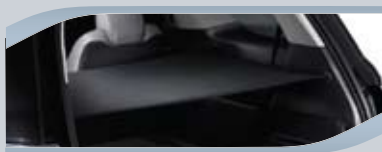

Protector para área de carga

Dale privacidad a tu área de carga con este accesorio. De fácil instalación, se ajusta perfectamente a tu Traverse.

Descripción	No. parte	Instalación*	2010	2011
Protector para área de carga. Negro	19155496	0.1	X	X