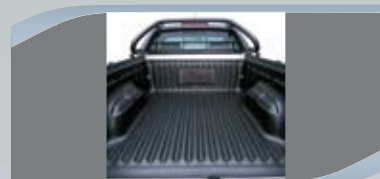

PRODUCTOS PARA CAJA

Bedliner

De construcción acanalada, este accesorio protege la caja de tu Tornado desde los rieles hasta el piso y tiene salidas para evitar y eliminar la humedad. Está fabricado con material antiderrapante que minimiza el movimiento de la carga. Incluye liner para la tapa de la caja.

Descripción	No. parte	Instalación*	2010	2011
Bedliner bajo riel	89052203	0.5	X	X

Cubierta suave para caja

Protege del clima la caja de tu Tornado y tu carga. Con marco de aluminio, se instala de forma segura a la caja de tu vehículo con un sistema de abrazaderas que te permite abrir la tapa de la caja con la cubierta suave instalada.

Descripción	No. parte	Instalación*	2010	2011
Cubierta suave para caja	93384829	0.4	X	X

Kit de cerradura para tapa de caja

Limita el acceso a tu Tornado con este kit de cerradura para tapa de caja.

Descripción	No. parte	Instalación*	2010	2011
Kit de cerradura para tapa de caja. Cilindro para llave y llave (1 pieza)	93381628	1.0	X	X
Kit de cerradura para tapa de caja. Manija (1 pieza)	93376845	1.0	X	X
Kit de cerradura para tapa de caja. Tapón A (1 pieza)	93312493	1.0	X	X
Kit de cerradura para tapa de caja. Tapón B (1 pieza)	93312494	1.0	X	X
Kit de cerradura para tapa de caja. Tornillo (1 pieza)	93299075	1.0	X	X