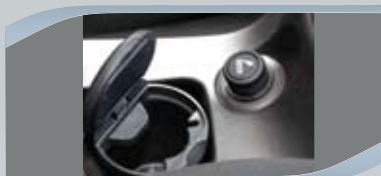

Descripción	No. parte	Instalación*	2010	2011
Visores de viento. Color humo	19201908	0.4	X	X
Visores de viento, con logo Cruze. Cromo	93745689	0.4	X	X

INTERIOR

Kit de cenicero y encendedor

Conveniente para aquellas personas que acostumbran fumar en el interior del vehículo. Este cenicero y encendedor, de fácil instalación y remoción, se adaptan perfectamente al portavasos estándar de tu Cruze. Está fabricado con material antillama.