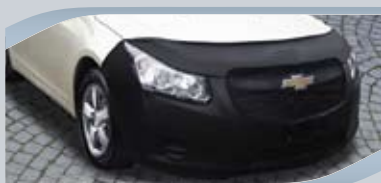

Antifaz

Fabricado con material respirable y suave, este accesorio ayuda a proteger la pintura de tu vehículo. El cofre puede abrirse sin remover el antifaz. Incluye protector de cofre. No aplica con el kit de accesorios deportivos.

Descripción	No. parte	Instalación*	2010	2011
Antifaz	94668103	0.2	X	X