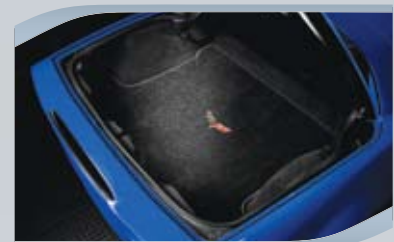

Protectores de estribos laterales

Este accesorio protege la pintura cuando entras o sales de la cabina.

Descripción	No. parte	Instalación*	2010	2011
Protectores de estribos laterales de aluminio pulido. Con tipografía Corvette	17800062	0.5	X	X

Protectores de estribos laterales

Este accesorio protege la pintura cuando entras o sales de la cabina.

Descripción	No. parte	Instalación*	2010	2011
Protectores de estribos laterales de aluminio pulido, con tipografía Corvette y banderines negros	19169550	0.5	X	X

Tapetes de alfombra, frontales

Estos accesorios ofrecen protección, ajuste perfecto y mejoran la apariencia interior de tu Corvette. Fabricados con alfombra de excelente calidad, se acoplan al interior de tu vehículo.

Descripción	No. parte	Instalación*	2010	2011
Tapetes de alfombra premium, frontales, con logo Corvette. Beige	19172507	0	X	X
Tapetes de alfombra premium, frontales, con logo Corvette. Negro	19172504	0	X	X

Tapete de alfombra, trasero

Este accesorio ofrece protección, ajuste perfecto y mejora la apariencia interior de tu Corvette. Fabricado con alfombra de excelente calidad, se acopla al interior de tu vehículo.

Descripción	No. parte	Instalación*	2010	2011
Tapete de alfombra premium, trasero, con logo Corvette. Beige	17802517	0	X	X
Tapete de alfombra premium, trasero, con logo Corvette. Negro	17802516	0	X	X