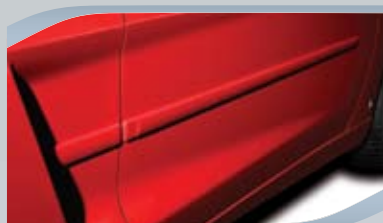

Kit de molduras laterales

Molduras laterales especialmente diseñadas para combinar con el exterior de tu Corvette Coupé o Convertible. Disponibles en diferentes colores y base primaria.

Descripción	No. parte	Instalación*	2010	2011
Kit de molduras laterales primer	19166384	0.5	X	X
Kit de molduras laterales. Negro Indy (41U)	17802207	0.5	X	X
Kit de molduras laterales. Rojo Sebring (70U)	19202373	0.5	X	X