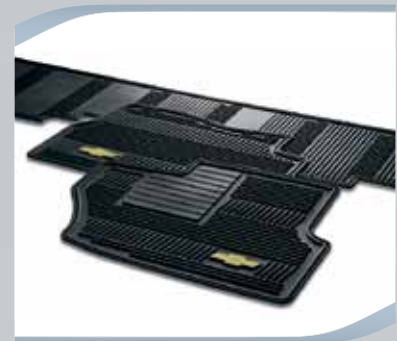

Tapetes de vinil

Prepárate para cualquier condición de terreno con los tapetes de vinil, aptos para todo tipo de clima. Su ajuste perfecto y textura antiderrapante evitan que se deslicen. Su diseño exclusivo de celdas les permite capturar cualquier tipo de desecho o líquido.

Descripción	No. parte	Instalación*	2010	2011
Tapetes de vinil, delanteros, con logo de corbata. Negro	12499639	0	X	X
Tapetes de vinil, delanteros, con logo de corbata (2 piezas). Color cashmere	19166590	0	X	X
Tapetes de vinil, delanteros, con logo de corbata (2 piezas). Gris	19166591	0	X	X